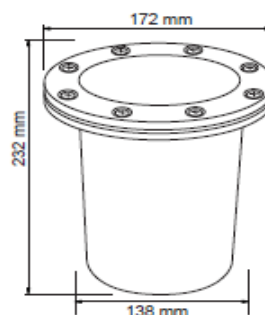

FICHA TÉCNICA

LUMINARIO DE EXTERIOR

Tecno Lite
LA LUZ ES TUYA

H-625/N

CARACTERÍSTICAS

Modelo (s)	H-625/N
Nombre (s)	Cuenca I
Aplicación	Empotrado en Piso
Material de la carcasa	Fibra de Vidrio
Terminado	Negro
Pantalla	Cristal Transparente
Indice de Protección [IP]	65
Base (portalámpara)	E-27