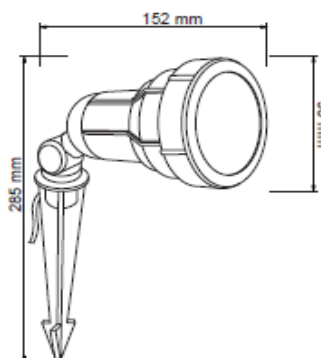

FICHA TÉCNICA

LUMINARIO DE EXTERIOR

Tecno Lite
LA LUZ ES TUYA

H-715/N

CARACTERÍSTICAS

Modelo (s)	H-715/N
Nombre (s)	Bilar
Aplicación	Reflector sin lámpara
Material de la carcasa	Fibra de Vidrio
Terminado	Negro
Pantalla	Cristal
Base (portalámpara)	Base Media
Tipo de Lámpara	No Incluye Lámpara