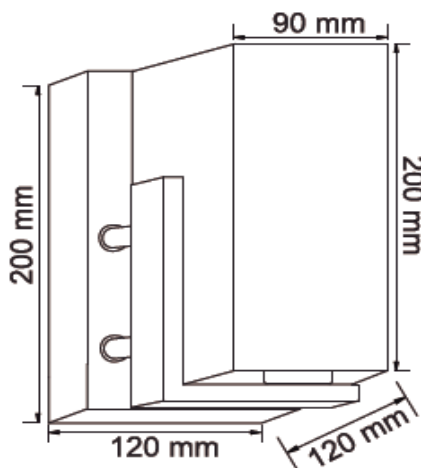

TL-2028/S

GINEBRA

CARACTERÍSTICAS

Modelo (s):	TL-2028/S
Nombre (s):	GINEBRA
Aplicación:	Decorativa / Pared Sin Lámpara
Material de la carcasa:	Lamina de acero
Terminado:	Cristal opalino
Pantalla:	Cristal opalino
Índice de Protección [IP]:	NA
Base (portalámpara):	E27

PARAMETROS ELÉCTRICOS

Tensión Nominal [V~]:	100-240 V ~
Consumo de potencia [W]:	15 W
Frecuencia Nominal [Hz]:	50/60 Hz
Consumo de Corriente [A]:	0.15 - 0.06 A
Temperatura de Operación:	0 - 40 °C

BENEFICIOS

Garantía:	1 AÑO
Certificación:	NOM-064

OBSERVACIONES:

Lámpara sugerida fluorescente 15 W

Lada sin costo 01 800 777 LITE

1

AÑO DE GARANTÍA

Iluminación Especializada de Occidente S.A. de C.V.

Av. Dr. Ángel Leño No.401, Nave 2 Interior B, Fracc. Los Robles C.P. 45134 Zapopan Jal. México