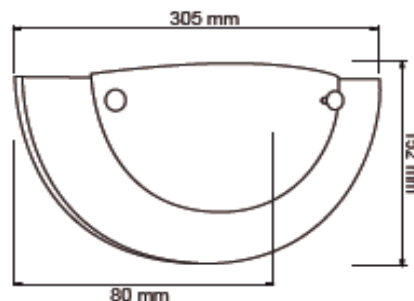

TL-2010/B

FORIO I

CARACTERÍSTICAS

Modelo (s):	TL-2010/B
Nombre (s):	FORIO I
Aplicación:	Decorativa / Pared Sin Lámpara
Material de la carcasa:	0
Terminado:	Blanco/ Opalino
Pantalla:	Cristal perlado
Índice de Protección [IP]:	NA
Base (portalámpara):	E27

PARAMETROS ELÉCTRICOS

Tensión Nominal [V~]:	100-240 V ~
Consumo de potencia [W]:	13 W
Frecuencia Nominal [Hz]:	50/60 Hz
Consumo de Corriente [A]:	0.13 - 0.05 A
Temperatura de Operación:	0 - 40 °C

BENEFICIOS

Garantía:	1 AÑO
Certificación:	NOM-064

OBSERVACIONES:

Lámpara sugerida fluorescente 13 W

Lada sin costo 01 800 777 LITE

1 AÑO DE GARANTÍA

Iluminación Especializada de Occidente S.A. de C.V.

Av. Dr. Ángel Leño No.401, Nave 2 Interior B, Fracc. Los Robles C.P. 45134 Zapopan Jal. México