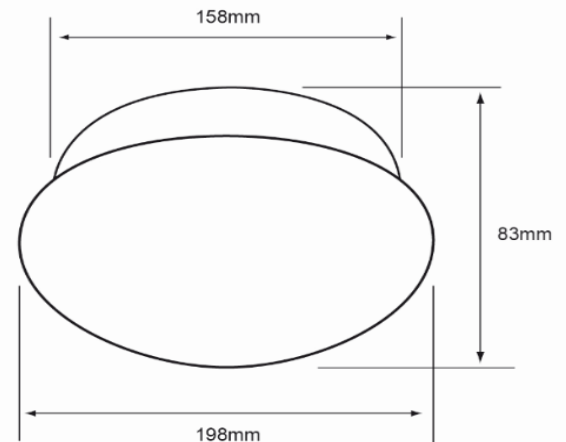

PTLLED/012/65

AUSTRAL

CARACTERÍSTICAS

Modelo (s):	PTLLED/012/65
Nombre (s):	AUSTRAL
Aplicación:	Plafones Led
Material de la carcasa:	Aluminio
Terminado:	Blanco
Pantalla:	Polycarbonato
Índice de Protección [IP]:	NA
Base (portalámpara):	NA
Tipo de lámpara	Integrado LED 12 W

PARAMETROS ELÉCTRICOS

Tensión Nominal [V~]:	100-240 V ~
Consumo de potencia [W]:	12 W
Frecuencia Nominal [Hz]:	50/60 Hz
Consumo de Corriente [A]:	0.12 - 0.05 A
Factor de Potencia [f.p.]:	0.5
Flujo luminoso [lm]:	800 lm
Temperatura de color [K]:	6 500 K
Color de luz:	Luz de día
Ángulo de apertura [°]:	100 °
IRC:	80
Temperatura de Operación:	-20 - 40 °C

BENEFICIOS

Horas de vida [h]	15 000 h
Atenuable	No
Garantía:	5 AÑOS
Certificación:	NOM-003