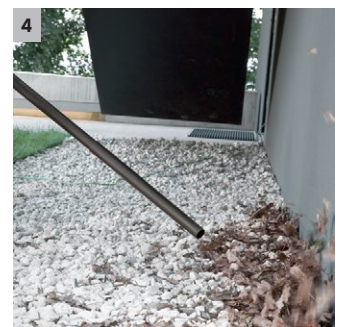

WD 3

La WD 3 es una aspiradora multi-propósitos para las tareas de limpieza en el hogar. Tiene una alta potencia de succión y eficiencia energética

1 Filtro de cartucho especial

- Para aspirar en seco y en húmedo sin necesidad de cambiar el filtro.

2 Boquilla para suelos y manguera de aspiración de nueva creación

- Para un resultado de limpieza óptimo, tanto en seco como en húmedo, al aspirar suciedad fina o gruesa.
- Para una máxima comodidad y flexibilidad al aspirar.

3 Asa desmontable

- Para aspirar fácilmente incluso en espacios estrechos.

4 Práctica función de soplado

- En todos aquellos lugares donde no se puede aspirar, resulta útil la práctica función de soplado.
- Limpieza sin esfuerzo, por ejemplo, de un montón de grava.