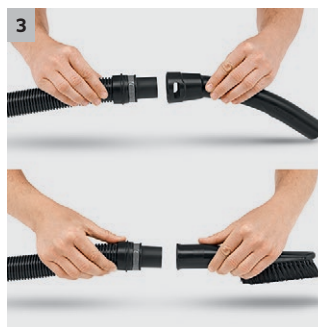

WD 3

La WD 3 es una aspiradora multi-propósitos para las tareas de limpieza en el hogar. Tiene una alta potencia de succión y eficiencia energética

1 Filtro de cartucho especial

- Para aspirar en seco y en húmedo sin necesidad de cambiar el filtro.

2 Boquilla para suelos y manguera de aspiración de nueva creación

- Para un resultado de limpieza óptimo, tanto en seco como en húmedo, al aspirar suciedad fina o gruesa.
- Para una máxima comodidad y flexibilidad al aspirar.

3 Asa desmontable

- Para aspirar fácilmente incluso en espacios estrechos.

4 Práctica función de soplado

- En todos aquellos lugares donde no se puede aspirar, resulta útil la práctica función de soplado.
- Limpieza sin esfuerzo, por ejemplo, de un montón de grava.