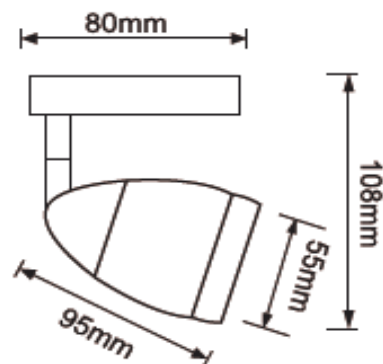

60LVC201MVS

BEJAR

CARACTERÍSTICAS

Modelo (s):	60LVC201MVS
Nombre (s):	BEJAR
Aplicación:	Sobreponer Techo
Material de la carcasa:	Lámina de acero
Terminado:	Satinado
Pantalla:	Cristal
Índice de Protección [IP]:	NA
Base (portalámpara):	GU10

PARAMETROS ELÉCTRICOS

Tensión Nominal [V~]:	100 V~-240 V~
Consumo de potencia [W]:	6 W
Frecuencia Nominal [Hz]:	50 Hz/60 Hz
Consumo de Corriente [A]:	0.06 A-0.03 A
Temperatura de Operación:	-20° / 40°C

BENEFICIOS

Garantía:	1 AÑO
Certificación:	NOM-003

OBSERVACIONES:

Lámpara sugerida LED GU10 de 6 W

Lada sin costo 01 800 777 LITE

1 AÑO DE GARANTÍA

*Iluminación Especializada de Occidente S.A. de C.V.
Av. Dr. Ángel Leaño No.401, 2B Fracc. Los Robles C.P. 45134 Zapopan Jal. México*