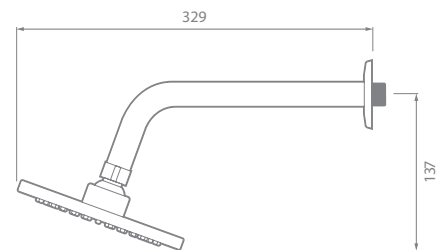

PLANOS TÉCNICOS