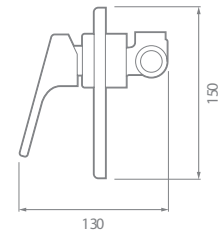

PLANOS TÉCNICOS