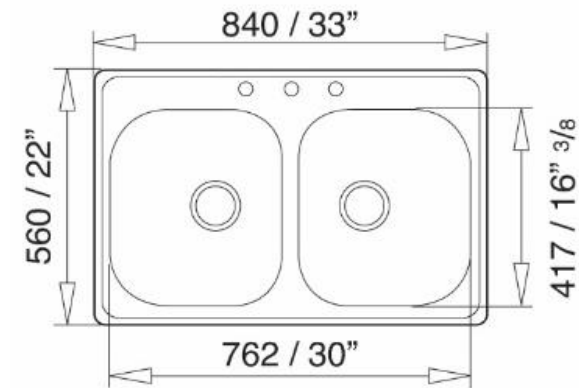

Peso bruto: 5.8 Kg
Empaque: 845/566/210 mm

Código	Pack	EAN	UPC	Waste	Ø
08121132	0744	8421152161333	606896812194	3 1/2"	3
08101102	5110	8421152708958	606896810060	3 1/2"	0
08101112	0644	8421152105641	606896810169	3 1/2"	1
08101132	0744	8421152161296	606896810343	3 1/2"	3
08101142	2008	8421152161272	606896810534	3 1/2"	4
08111112	0644	8421152161258	606896811067	3 1/2"	1
08111132	0644	8421152161241	606896811111	3 1/2"	3
08111132	0744	8421152105672	606896811128	3 1/2"	3
08111142	2008	8421152161234	606896811210	3 1/2"	4
08111142	0744	8421152161227	606896811203	3 1/2"	4