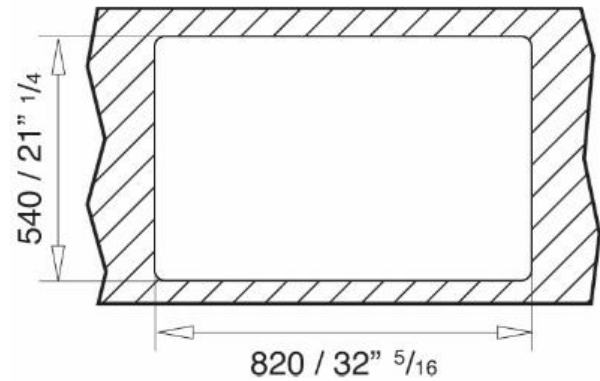

Peso bruto: 5.8 Kg
Empaque: 845/566/210 mm

Código	Pack	EAN	UPC	Waste	Ø
08121132	0744	8421152161333	606896812194	3 1/2"	3
08101102	5110	8421152708958	606896810060	3 1/2"	0
08101112	0644	8421152105641	606896810169	3 1/2"	1
08101132	0744	8421152161296	606896810343	3 1/2"	3
08101142	2008	8421152161272	606896810534	3 1/2"	4
08111112	0644	8421152161258	606896811067	3 1/2"	1
08111132	0644	8421152161241	606896811111	3 1/2"	3
08111132	0744	8421152105672	606896811128	3 1/2"	3
08111142	2008	8421152161234	606896811210	3 1/2"	4
08111142	0744	8421152161227	606896811203	3 1/2"	4