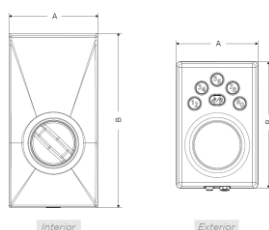

ACABADO Y
**GARANTÍA
DE POR VIDA**
MECANISMO

UN AÑO DE GARANTÍA EN
COMPONENTES ELECTRONICOS

CONTEMPORÁNEO

Especificaciones:

Preparación de la puerta	Orificio frontal 2 1/8" (54mm) diámetro Orificio pestillo 1" (25mm) diámetro
Centro a Puerta (Backset)	Ajustable 2 3/8" (60mm) o 2 3/4" (70mm)
Grosor de puerta	Estándar 1 3/8" - 1 3/4" (35 - 44mm)
Cilindro	Bocallave de Kwikset con 5 pines Mecanismo con tambor de pines
Manejo de puerta	Reversible para puertas derechas o izquierdas

Funciones:

Cilindro Sencillo
Cerrojo operado con llave en el exterior y mariposa en el interior.

Dimensiones:

DISEÑO	Dim. (A)	Dim. (B)
Interior	74.6mm	68.3mm
Exterior	146mm	106.3mm

Acabados Disponibles:

15
Níquel
Satinado