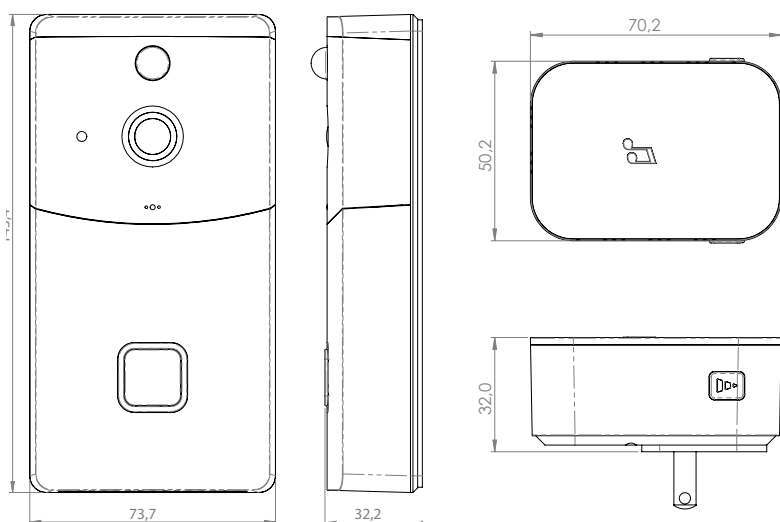

Timbre con cámara WiFi WF-SM51

Características generales

- Uso residencial
- Observa, conversa y vigila tus visitas desde tu dispositivo electrónico.
- Detección de movimiento por PIR y notificación automática a su dispositivo móvil.
- Compatibilidad con Alexa y Google Assistant
- Cancelación de ruido que brinda una alta fidelidad.
- Lente gran angular que amplía el rango de imagen
- Garantía 5 años

Características Técnicas

- Resolución 1280*720/640*360
- Angulo de grabación 166 grados
- IR LED 6*850mm
- WIFI Conexión Wi-Fi de 2,4 GHz, IEEE 802.11 b/g/n
- Audio Conversación bidireccional, cancelación de ruido
- Tipo de memoria Micro SD
- Capacidad de almacenamiento 8 / 16 / 32 GB
- Batería 2 Baterías * 18650
- Monitoreo Botón de timbre, detección de movimiento, activación remota
- Consumo de energía En pausa: 20uA; Activado: 170mA 2 * 18650 baterías (total 5200 mAh) normalmente puede soportar 3-6 meses de uso.
- Grado de Protección: IP20

Características material

- Cuerpo: Policarbonato,
- Baterías: Li-ION

Pruebas y códigos que cumple

Información para solicitar del catálogo

- Negro WF-SM51 7441109021795