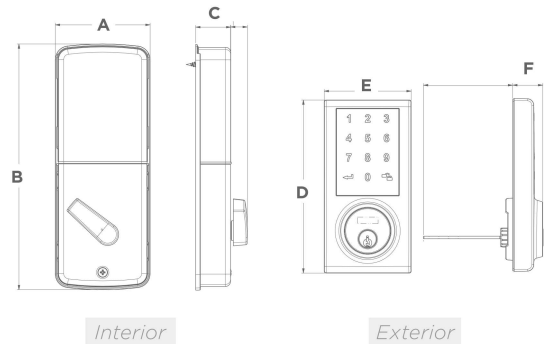

Kwikset

275 Series

CONTEMPORÁNEO

Especificaciones:

Fuente de Poder	Cuatro baterías AA (alcalina)
Contraseña	4-10 dígitos
Material	Aleación de zinc fundido a presión y policarbonato
Dimensiones	67mm x 23mm x 133mm (para moldura exterior) 73mm x 28mm x 189mm (para moldura interior)
Espesor a puerta	1-3/8" to 1-3/4" (35mm - 45mm)
Preparación de la puerta	54mm para taladro transversal 25mm para orificio del marco
Centro a puerta	60-70mm Ajustable
Pestillo	60-70mm Ajustable
Cilindro	5 pines, Kwikset estándar keyway
Tolerancia de temperatura	-20°C a 85°C (excluye baterías)
Tolerancia de humedad	30% a 90%

Dimensiones:

Design	A	B	C	D	E	F
Exterior				133mm	67mm	23mm
Interior	73mm	189mm	28mm			

Material	Descripción	Función	Acabado	UPC	Case QTY	Empaque
92740-002	274CNT BRNH 15 CP	Cilindro Sencillo	15	883351636728	4	CP
92740-001	274CNT WL 15 CP	Cilindro Sencillo	15	883351613781	4	CP
92750-001	275CNT 15 CP	Cilindro Sencillo	15	883351637589	4	CP
92750-002	275CNT 514 CP	Cilindro Sencillo	514	883351699563	4	CP