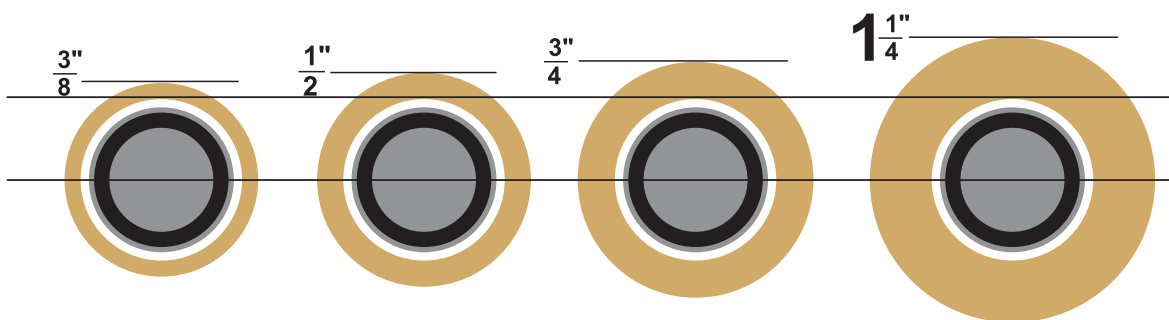

Código Producto: RC - 90938, 90912, 90934, 909114

SERIES: Pro Series

Serie: Pro Series

SIZES: 9" x 3/8", 9" x 1/2", 9" x 3/4", 9" x 11/4"

Tamaños: 9" x 3/8", 9" x 1/2", 9" x 3/4", 9" x 11/4"

DESCRIPTION: High density mixed polyester and wool.

Ideal for all types of paints.

Phenolic core.

Spanish and English autodisplay printed bag.

Descripción: Mezcla de poliéster y lana de alta densidad.

Ideal para todo tipo de pinturas.

Centro fenólico.

Bolsa y caja auto exhibidora bilingüe impresa en inglés y español.

FEATURES	
MATERIAL:	HIGH DENSITY POLYESTER AND SYNTHETIC WOOL
CORE:	PHENOLIC
SIZE:	9" x 3/8" 9" x 1/2" 9" x 3/4" 9" x 11/4"
BONDING SYSTEM:	THERMO FUSION
DISPLAY:	PRINTED CARDBOARD BOX

CARACTERÍSTICAS	
MATERIAL:	POLIÉSTER DE ALTA DENSIDAD Y LANA SINTÉTICA
CENTRO:	FENÓLICO
TAMAÑO:	9" x 3/8" 9" x 1/2" 9" x 3/4" 9" x 11/4"
SISTEMA DE FIJACIÓN:	TERMO FUSIÓN
DISPLAY:	METAL CROMADO