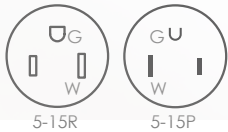

Regleta enchufe curvo 1135

> Diagrama de conexión

> Características generales

- Usos recomendados:
 - Uso en interiores
 - TV y equipos de sonido
 - Equipo de cómputo
 - Equipo de oficina

> Características Técnicas

- 6 salidas de tomacorriente NEMA 5-15R
- Interruptor de corriente y circuit breaker en un mismo elemento
- Indicador de funcionamiento LED
- Voltaje de operación 125V~
- Potencia máxima 1875W
- Breaker de 15A
- Longitud del cable: 0.91 m (3 pies)
- Enchufe: NEMA 5-15P
- Garantía 5 años
- Material del cuerpo: ABS flamarretardante
- Material de los contactos: Bronce
- Material del conductor: CU-AL