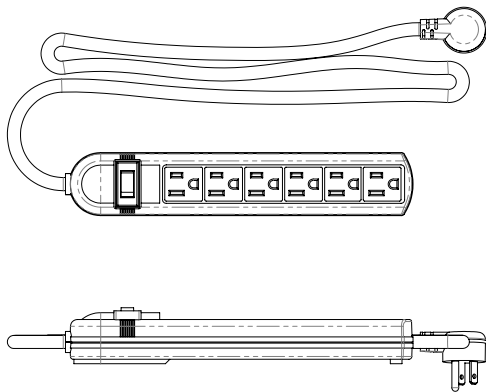

Regleta enchufe curvo 1135

> Diagrama de conexión

> Características generales

- Usos recomendados:
 - Uso en interiores
 - TV y equipos de sonido
 - Equipo de cómputo
 - Equipo de oficina

> Características Técnicas

- 6 salidas de tomacorriente NEMA 5-15R
- Interruptor de corriente y circuit breaker en un mismo elemento
- Indicador de funcionamiento LED
- Voltaje de operación 125V~
- Potencia máxima 1875W
- Breaker de 15A
- Longitud del cable: 0.91 m (3 pies)
- Enchufe: NEMA 5-15P
- Garantía 5 años
- Material del cuerpo: ABS flamarretardante
- Material de los contactos: Bronce
- Material del conductor: CU-AL