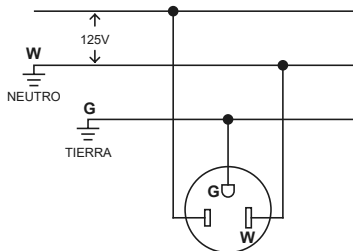

Regleta enchufe curvo 1135

> Diagrama de conexión

> Características generales

- Usos recomendados:
 - Uso en interiores
 - TV y equipos de sonido
 - Equipo de cómputo
 - Equipo de oficina

> Características Técnicas

- 6 salidas de tomacorriente NEMA 5-15R
- Interruptor de corriente y circuit breaker en un mismo elemento
- Indicador de funcionamiento LED
- Voltaje de operación 125V~
- Potencia máxima 1875W
- Breaker de 15A
- Longitud del cable: 0.91 m (3 pies)
- Enchufe: NEMA 5-15P
- Garantía 5 años
- Material del cuerpo: ABS flamarretardante
- Material de los contactos: Bronce
- Material del conductor: CU-AL