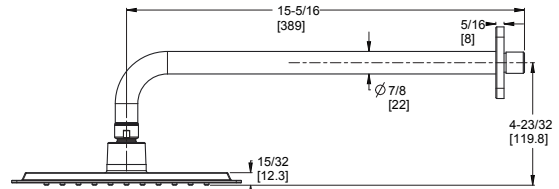

8P8-BACC

Single Control Tub Shower with Valve

Mezcladora monocomando para ducha con tina y válvula

Chrome / Cromo Pulido

FEATURES / CARACTERÍSTICAS

- All Metal Construction
- EZ Clean™
- Raincan Showerhead
- Tub Spout with Diverter
- Pforever Seal Ceramic Disc Valve: Features Advanced Ceramic Disc Valve Technology with a Never Leak Guarantee
- Construcción 100% metálica
- EZ Clean™
- Cabeza de ducha grande con diseño plano tipo lluvia
- Salida de tina con desviador integrado
- Válvula de presión estándar de 4 puertos, con disco cerámico de 35mm de tecnología avanzada y garantía de cero fugas.

WARRANTY / GARANTÍA

- Finish and Function Lifetime Warranty
- Garantía de Acabado y Función de por vida

PROJECT / PROYECTO: _____

CONTRACTOR / CONTRATISTA: _____

NOTES / NOTAS: _____

Pfister™

www.pfisterfaucets.com/international
A Division of Spectrum Brands, Inc.
19701 DaVinci
Lake Forest, CA 92610 USA