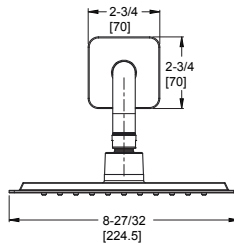

8P8-BACC

Single Control Tub Shower with Valve

Mezcladora monocomando para ducha con tina y válvula

Chrome / Cromo Pulido

FEATURES / CARACTERÍSTICAS

- All Metal Construction
- EZ Clean™
- Raincan Showerhead
- Tub Spout with Diverter
- Pforever Seal Ceramic Disc Valve: Features Advanced Ceramic Disc Valve Technology with a Never Leak Guarantee
- Construcción 100% metálica
- EZ Clean™
- Cabeza de ducha grande con diseño plano tipo lluvia
- Salida de tina con desviador integrado
- Válvula de presión estándar de 4 puertos, con disco cerámico de 35mm de tecnología avanzada y garantía de cero fugas.

WARRANTY / GARANTÍA

- Finish and Function Lifetime Warranty
- Garantía de Acabado y Función de por vida

PROJECT / PROYECTO: _____

CONTRACTOR / CONTRATISTA: _____

NOTES / NOTAS: _____

Pfister™

www.pfisterfaucets.com/international
A Division of Spectrum Brands, Inc.
19701 DaVinci
Lake Forest, CA 92610 USA