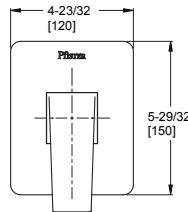

8P8-BACC

Single Control Tub Shower with Valve

Mezcladora monocomando para ducha con tina y válvula

Chrome / Cromo Pulido

FEATURES / CARACTERÍSTICAS

- All Metal Construction
- EZ Clean™
- Raincan Showerhead
- Tub Spout with Diverter
- Pforever Seal Ceramic Disc Valve: Features Advanced Ceramic Disc Valve Technology with a Never Leak Guarantee
- Construcción 100% metálica
- EZ Clean™
- Cabeza de ducha grande con diseño plano tipo lluvia
- Salida de tina con desviador integrado
- Válvula de presión estándar de 4 puertos, con disco cerámico de 35mm de tecnología avanzada y garantía de cero fugas.

WARRANTY / GARANTÍA

- Finish and Function Lifetime Warranty
- Garantía de Acabado y Función de por vida

PROJECT / PROYECTO: _____

CONTRACTOR / CONTRATISTA: _____

NOTES / NOTAS: _____

Pfister™

www.pfisterfaucets.com/international
A Division of Spectrum Brands, Inc.
19701 DaVinci
Lake Forest, CA 92610 USA