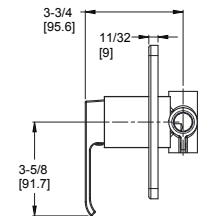

8P8-BACC

Single Control Tub Shower with Valve

Mezcladora monocomando para ducha con tina y válvula

Chrome / Cromo Pulido

FEATURES / CARACTERÍSTICAS

- All Metal Construction
- EZ Clean™
- Raincan Showerhead
- Tub Spout with Diverter
- Pforever Seal Ceramic Disc Valve: Features Advanced Ceramic Disc Valve Technology with a Never Leak Guarantee
- Construcción 100% metálica
- EZ Clean™
- Cabeza de ducha grande con diseño plano tipo lluvia
- Salida de tina con desviador integrado
- Válvula de presión estándar de 4 puertos, con disco cerámico de 35mm de tecnología avanzada y garantía de cero fugas.

WARRANTY / GARANTÍA

- Finish and Function Lifetime Warranty
- Garantía de Acabado y Función de por vida

PROJECT / PROYECTO: _____

CONTRACTOR / CONTRATISTA: _____

NOTES / NOTAS: _____

Pfister™

www.pfisterfaucets.com/international
A Division of Spectrum Brands, Inc.
19701 DaVinci
Lake Forest, CA 92610 USA