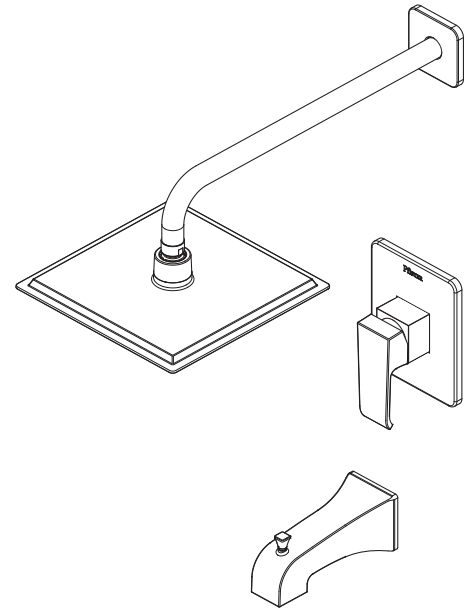

8P8-BACC

Single Control Tub Shower with Valve

Mezcladora monocomando para ducha con tina y válvula

Chrome / Cromo Pulido

FEATURES / CARACTERÍSTICAS

- All Metal Construction
- EZ Clean™
- Raincan Showerhead
- Tub Spout with Diverter
- Pforever Seal Ceramic Disc Valve: Features Advanced Ceramic Disc Valve Technology with a Never Leak Guarantee
- Construcción 100% metálica
- EZ Clean™
- Cabeza de ducha grande con diseño plano tipo lluvia
- Salida de tina con desviador integrado
- Válvula de presión estándar de 4 puertos, con disco cerámico de 35mm de tecnología avanzada y garantía de cero fugas.

WARRANTY / GARANTÍA

- Finish and Function Lifetime Warranty
- Garantía de Acabado y Función de por vida

PROJECT / PROYECTO: _____

CONTRACTOR / CONTRATISTA: _____

NOTES / NOTAS: _____

Pfister™

www.pfisterfaucets.com/international
A Division of Spectrum Brands, Inc.
19701 DaVinci
Lake Forest, CA 92610 USA