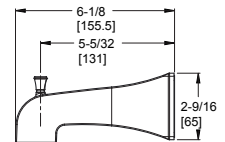

PROJECT / PROYECTO: _____

CONTRACTOR / CONTRATISTA: _____

NOTES / NOTAS: _____

Pfister™

www.pfisterfaucets.com/international
A Division of Spectrum Brands, Inc.
19701 DaVinci
Lake Forest, CA 92610 USA