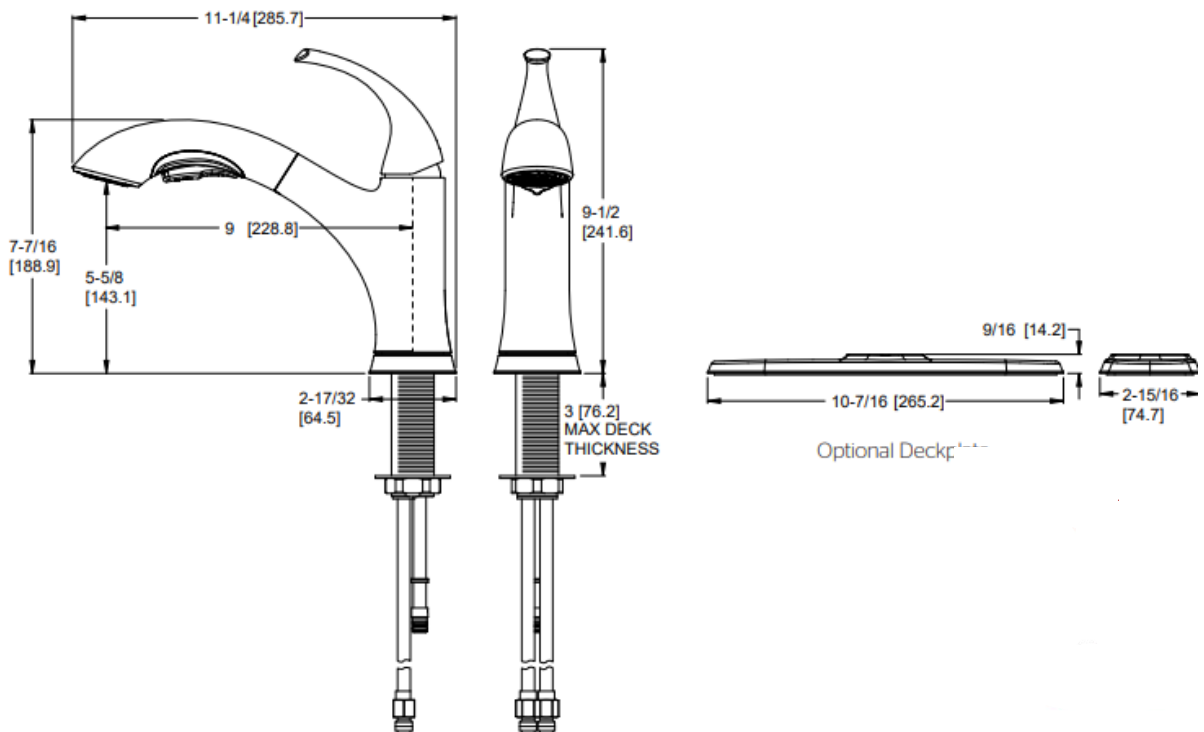

Wray™

LF-534-7WRC | LF-534-7WRGS

Grifo de cocina Pull-Out
Pull-Out Kitchen Faucet

CARACTERÍSTICAS

- 1.8 GPM Flow Rate
- 2 Function Pullout Sprayer
- AccuDock™ Sprayhead Docking
- Flex-Line Supply Lines
- Optional Deckplate
- TiteSeal™ Deckplate
- Spot Defense™ Finish Resists Spots and Fingerprints
- Pfast Connect™
- Quick Install Tool
- Pforever Seal Ceramic
- Disc Valve
- Tasa de flujo de 1.8 GPM
- Pulverizador extraíble de 2 funciones
- Acoplamiento del cabezal de rociado AccuDock™
- Líneas de suministro Flex-Line
- Deckplate opcional
- Placa de cubierta TiteSeal™
- Resistencias de acabado Spot Defense™
- Manchas y huellas dactilares
- Pfast Connect™
- Herramienta de instalación rápida
- Cerámica Pforever Seal
- Válvula de disco

DIMENSIONES / DIMENSIONES

PROJECT / PROYECTO: _____

CONTRACTOR / CONTRATISTA: _____

NOTES / NOTAS: _____

www.pfisterfaucets.com/international
A Division of Spectrum Brands, Inc.
19701 DaVinci
Lake Forest, CA 92610 USA