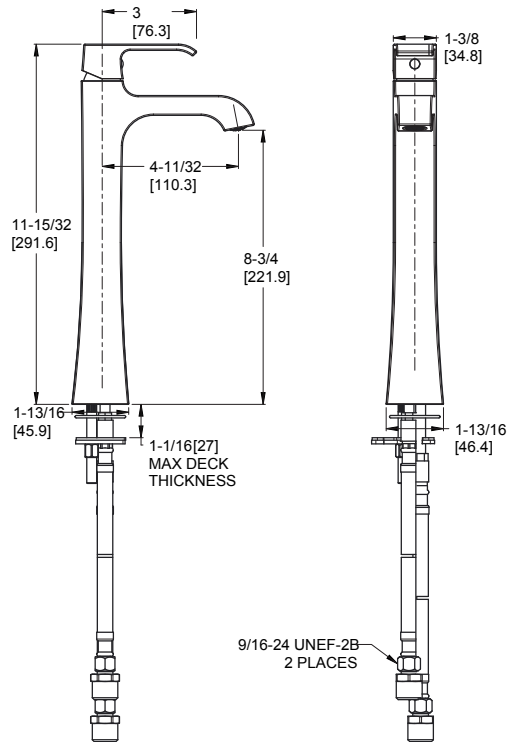

O40-BALC

Single Control Vessel Faucet

Grifería monocomando para lavamanos tipo vessel

Chrome / Cromo Pulido

FEATURES / CARACTERÍSTICAS

- All Metal Construction
- One Hole Installation
- Pop-up Sold Separately
- Pforever Seal Ceramic Disc Valve-Features Advanced Ceramic Disc Valve Technology with a Never Leak Guarantee
- Construcción 100% metálica
- Para instalación a 1 orificio
- Desagüe se vende por separado
- Válvula de disco cerámico con tecnología avanzada y garantía de cero fugas