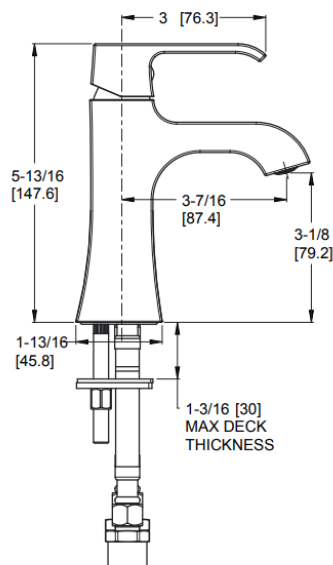

FEATURES / CARACTERÍSTICAS

- All Metal Construction
- One Hole Installation
- Pop-Up Sold Separately
- Pforever Seal Ceramic Disc Valve-Features Advanced
- Ceramic Disc Valve Technology with a Never Leak Guarantee.
- Construcción 100% metálica
- Para instalación a 1 orificio
- Desagüe se vende por separado
- Válvula de disco cerámico con tecnología avanzada y garantía de cero fugas.

042BALC

Pfirst Series™

Single Control Faucet
Grifería monocomando para lavamanos

Dimensions / Dimensiones

Flow Rate

2.90 ~2.95GPM

PROJECT / PROYECTO:

CONTRACTOR / CONTRATISTA: