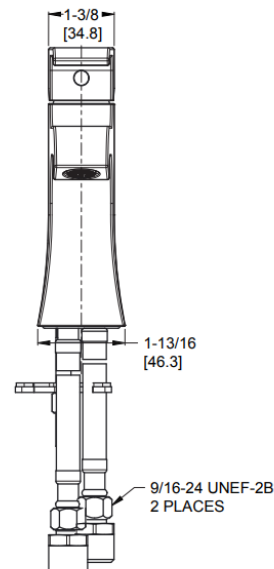

FEATURES / CARACTERÍSTICAS

- All Metal Construction
- One Hole Installation
- Pop-Up Sold Separately
- Pforever Seal Ceramic Disc Valve-Features Advanced
- Ceramic Disc Valve Technology with a Never Leak Guarantee.
- Construcción 100% metálica
- Para instalación a 1 orificio
- Desagüe se vende por separado
- Válvula de disco cerámico con tecnología avanzada y garantía de cero fugas.

042BALC

Pfirst Series™

Single Control Faucet
Grifería monocomando para lavamanos

Dimensions / Dimensiones

Flow Rate

2.90 ~2.95GPM

PROJECT / PROYECTO:

CONTRACTOR / CONTRATISTA: