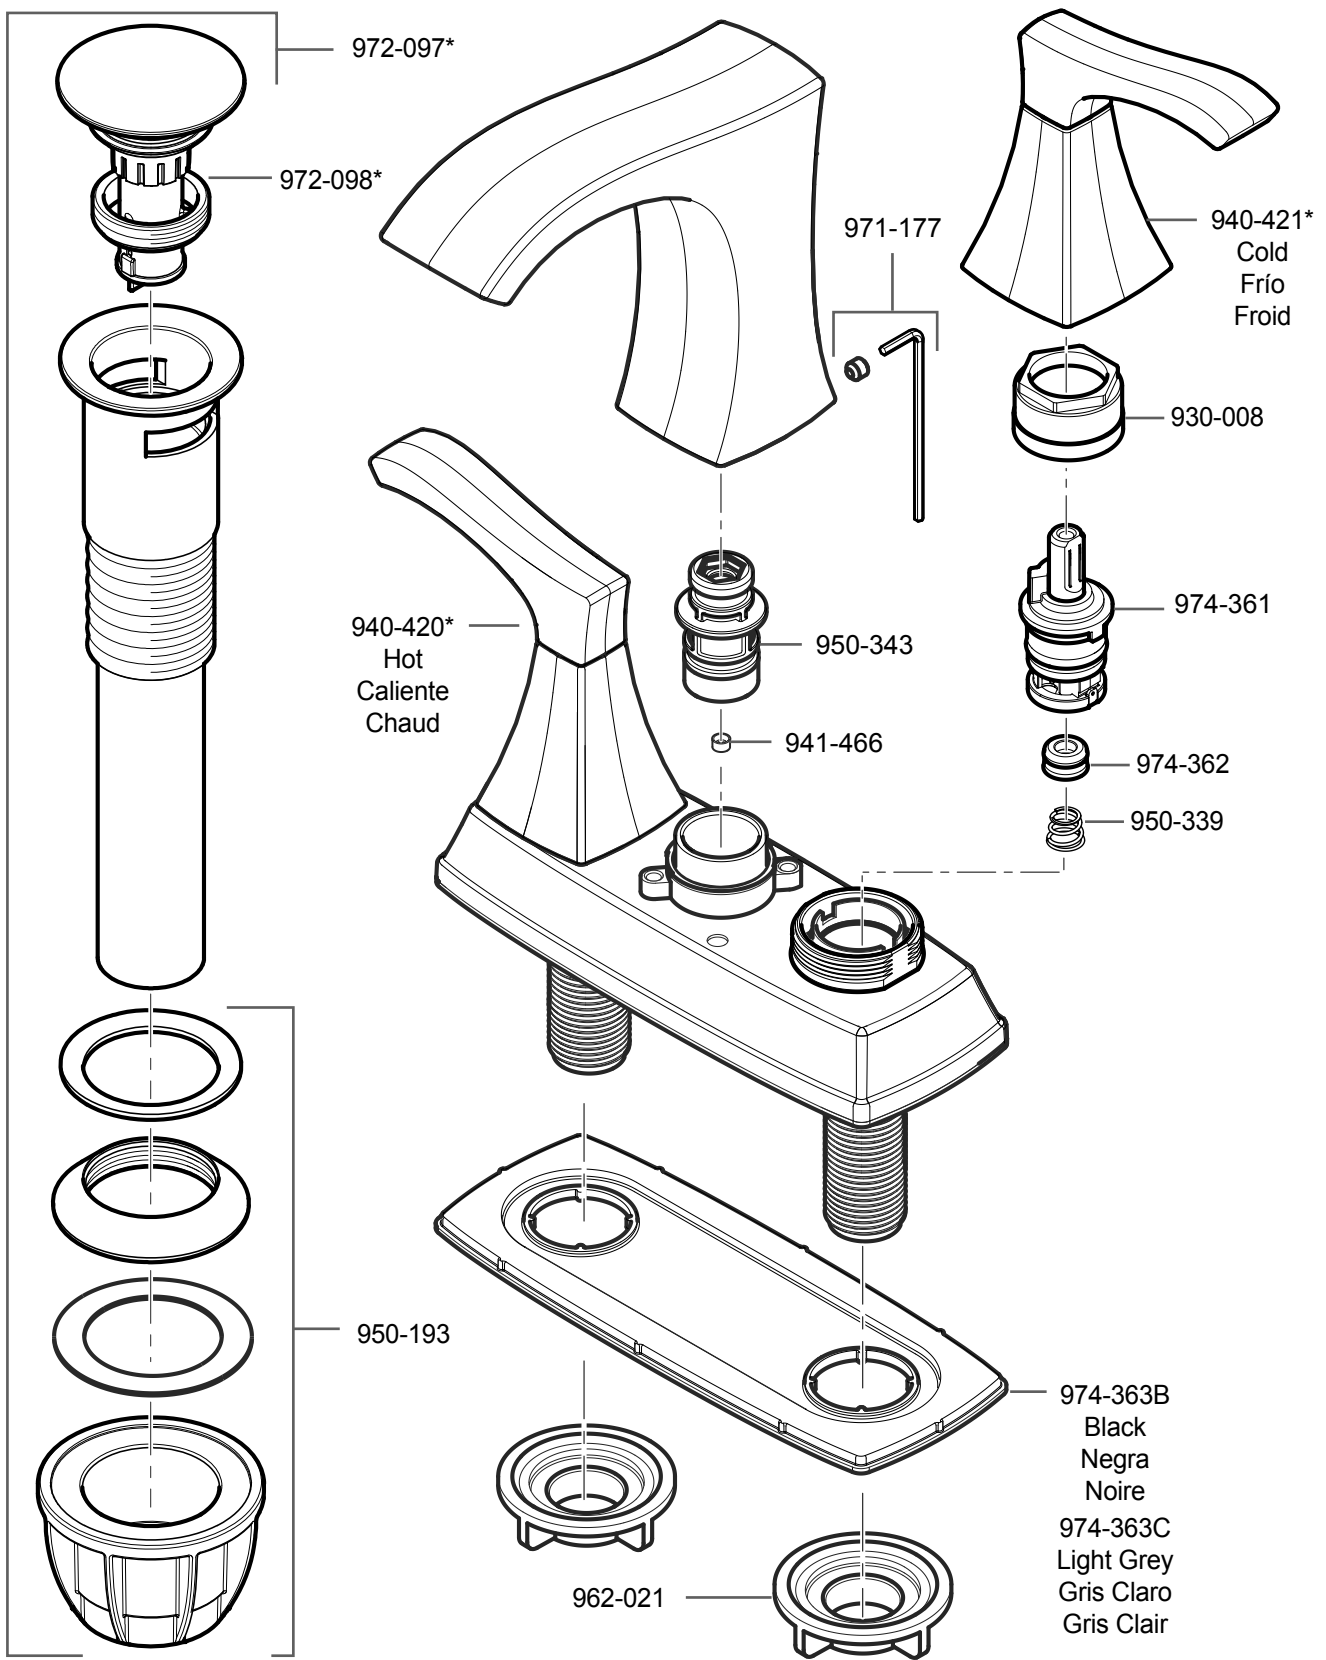

LF-048-VN • Parts Explosion • Esquema de piezas • Vue éclatée des pièces

	English	Español	Français
*	Replace * with Finish Letter	Sustitue * con la letra de acabado	Remplace * avec la lettre de finition
A	Polished Chrome	Cromo Pulido	Chrome Poli
B	Black	Negra	Noire
BG	PVD Brushed Gold	PVD Oro Cepillado	PVD Or Balayé
GS	Brushed Nickel with Spot Defense	Níquel Cepillado con Spot Defense	Nickel Brossé avec Spot Defense
J	PVD Brushed Nickel	PVD Níquel Cepillado	PVD Nickel Brosse
Y	Tuscan Bronze	Bronze Toscano	Bronze Le Toscan