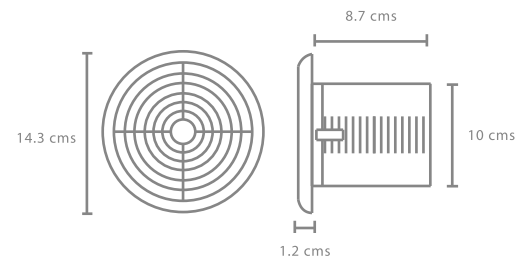

LUMINA 4"

FICHA TÉCNICA

4" MEDIO
BAÑO

PARA USO
INTERIOR

EMPOTRADO
EN PARED

COLOR:  BLANCO

AXIAL | ABS

2