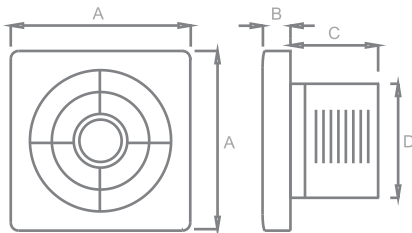

TURBO 4" 5" 6"

MASTERFAN
MOVIMIENTO DE AIRE

2 AÑOS DE GARANTIA

FICHA TECNICA

MODELO	Flujo de aire m3/h	W	V	A	Frecuencia Hz	r/min	Nivel sonoro dB	Dimensiones de empaque (LxWxH)cms	Peso de empaque Kg
TURBO 4"	90	13	127	0.06	60	2450	40	16 x 8 x 16	0.56
TURBO 5"	160	16	127	0.16	60	2000	42	19 x 10 x 19	0.78
TURBO 6"	280	20	127	0.19	60	1550	44	22 x 11 x 22	0.9

AXIAL | ABS

COLOR:  BLANCO

CURVA DE DESEMPEÑO

DIMENSIONES DE PRODUCTO [CMS]

MODELO	A	B	C	D
TURBO 4"	15	4	4	10
TURBO 5"	18	4	4	12
TURBO 6"	21	4	6	15

VENTAJAS:

-  FACIL INSTALACIÓN EN PARED
-  MATERIAL ABS DE PRIMERA CALIDAD
-  DISEÑO MODERNO