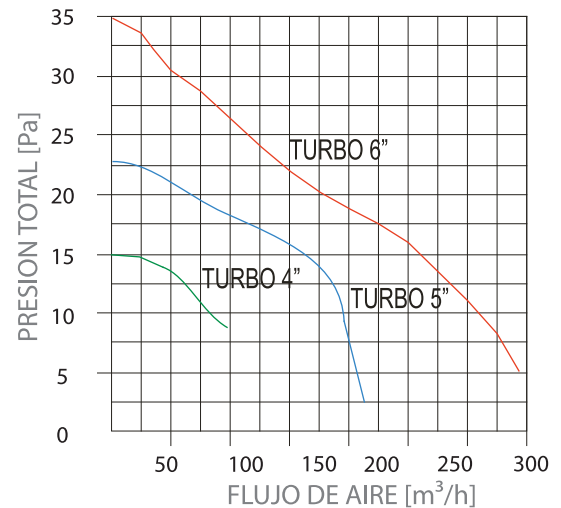

TURBO 4" 5" 6"

MASTERFAN
MOVIMIENTO DE AIRE

2 AÑOS DE GARANTIA

FICHA TECNICA

MODELO	Flujo de aire m3/h	W	V	A	Frecuencia Hz	r/min	Nivel sonoro dB	Dimensiones de empaque (LxWxH)cms	Peso de empaque Kg
TURBO 4"	90	13	127	0.06	60	2450	40	16 x 8 x 16	0.56
TURBO 5"	160	16	127	0.16	60	2000	42	19 x 10 x 19	0.78
TURBO 6"	280	20	127	0.19	60	1550	44	22 x 11 x 22	0.9

AXIAL | ABS

COLOR:  BLANCO

CURVA DE DESEMPEÑO

DIMENSIONES DE PRODUCTO [CMS]

MODELO	A	B	C	D
TURBO 4"	15	4	4	10
TURBO 5"	18	4	4	12
TURBO 6"	21	4	6	15

VENTAJAS:

-  FACIL INSTALACIÓN EN PARED
-  MATERIAL ABS DE PRIMERA CALIDAD
-  DISEÑO MODERNO