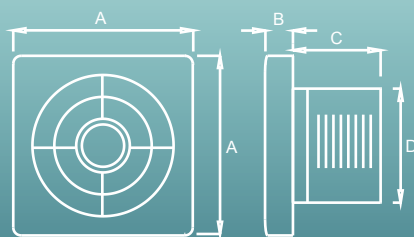

ALIMENTACIÓN
127 V ~ 60 HZ

2 AÑOS DE GARANTÍA

MODELO	FLUJO DE AIRE	RPM	POTENCIA	NIVEL DE RUIDO	CORRIENTE ALTERNA
4"	90 m³/h	2450	13 W	40 dB	0,06
5"	160 m³/h	2000	16 W	42 dB	0,16
6"	280 m³/h	1550	20 W	44 dB	0,19