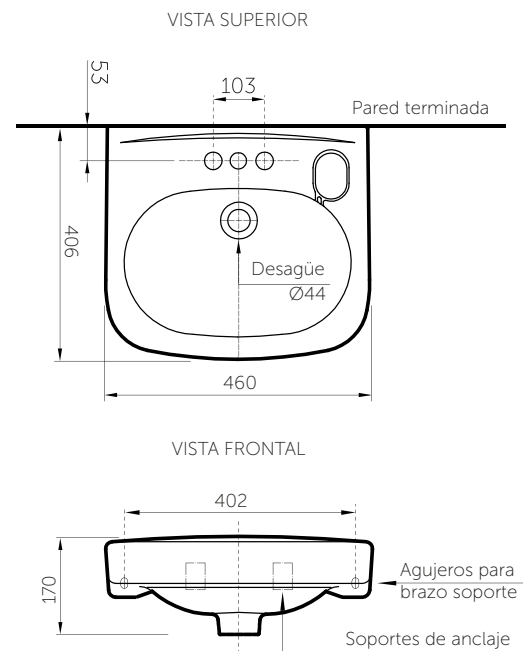

SERIE

SATURNO

Lavamanos suspendido
Suspended lavatory

Ref. 0210119

Información técnica

Technical Information

Material Material	Porcelana sanitaria Vitreous China
Dimensiones (An x L x Al) Dimensions (W x D x H)	460 x 406 x 818 mm. 18.1 x 15.9 x 32.2 inch.
Dimensiones del pozo (An x L) Basin dimensions (W x D)	390 x 272 mm. 15.3 x 10.7 inch.
Profundidad de pozo Basin depth	102 mm. 4 inch.
Ubicación rebose Overflow location	Pared trasera Rear wall
Diámetro desagüe Drain diameter	Ø44 mm.
Peso Neto (aprox.) Net Weight (approx.)	18 kg. 39.6 lb.
Altura de instalación Installation height	818 mm. 32.2 inch.
Tipo de griferías compatibles Compatible faucets	4", 8", Monocontrol 4 inches, 8 inches, Single lever

Plano técnico

Technical Drawing

Unidades / Units: mm.

Estas dimensiones son nominales y son sujetas a cambio sin previo aviso.
These dimensions are nominal and are subject to change without prior notice.