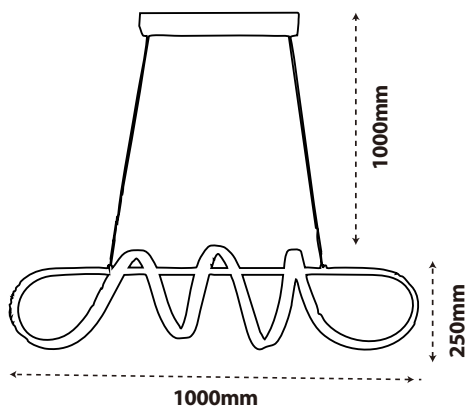

ESPECIFICACIONES

142W

IP20

Ajustable/
Adjustable

Control de Voz/
Voice Control

Incluye:
Control Remoto

Smart App

DETALLES

La lámpara colgante utiliza un cuerpo de lámpara de aluminio de alta calidad para crear una apariencia simple, anticorrosión, antioxidante y antioxidante y duradera.

- Bajo consumo
- Material de Aluminio+Silicón
- Acabado en dorado
- Dimensiones 1000*25mm