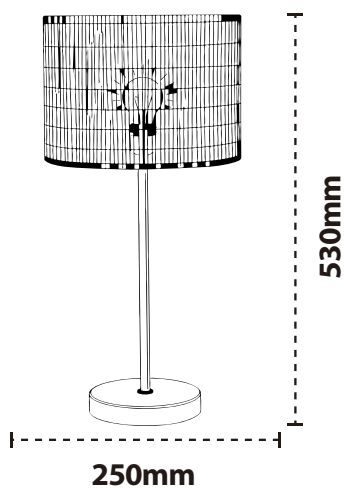

Lámpara de Mesa DI-239-BK-Z

Lámpara de sobremesa que destaca por su esbeltez y equilibrio de materiales. Presenta una base circular y mástil metálico en acabado negro mate, coronados por una pantalla cilíndrica de bambú natural. Su diseño vertical y texturizado permite una filtración de luz suave, ideal para añadir un punto de calidez orgánica a superficies de trabajo o descanso, manteniendo una estética limpia y contemporánea.

ESPECIFICACIONES

IP20

110V-240V
50-60HzE27
BASE

DETALLES

Esta lámpara es una pieza versátil para la iluminación de apoyo, ideal para situarse en mesas de noche, escritorios de oficina con estilo nórdico o mesas auxiliares en salas de estar. Su altura de 530 mm la hace perfecta para crear niveles de luz en el diseño de interiores, siendo muy recomendada para lobbies de hotel, áreas de lectura en bibliotecas o estanterías decorativas en locales comerciales que busquen proyectar una imagen eco-minimalista y relajante.

- Bajo consumo
- Material de metal y tejido
- Acabado Negro
- Dimensiones: D250*530 mm
- Máxima duración
- Fácil instalación
- Sin sustancias nocivas
- Base 1xE27