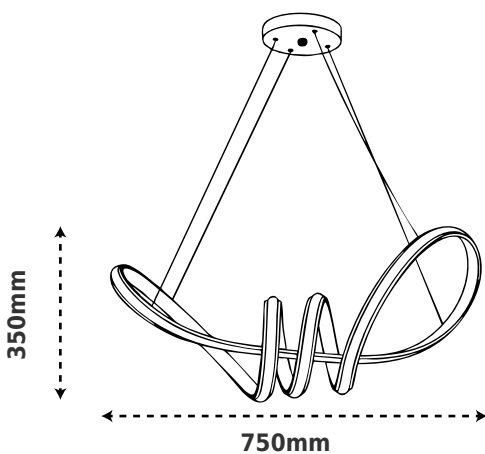

Control de Voz/
Voice Control

Incluye:
Control Remoto