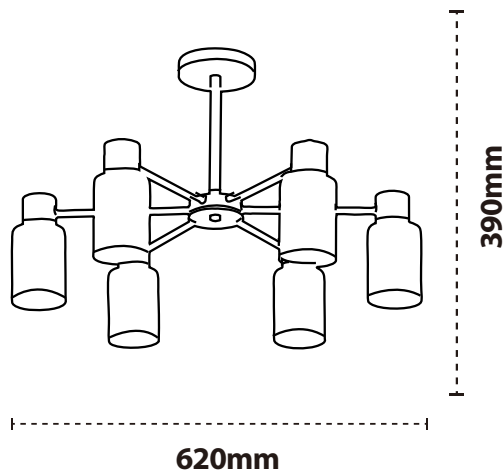

Lámpara de Techo DI-202-BRS-Z

La lámpara de Techo es versátil gracias a su estilo y se adapta perfectamente a la mesa del comedor o en el salón, los adornos de filigrana de metal dan a la lámpara colgante un toque alegre.

ESPECIFICACIONES

DETALLES

materiales de alta calidad, textura uniforme, resistente y duradero, mano de obra exquisita, aspecto hermoso, anticorrosión, antioxidante, fácil de limpiar.

- Bajo consumo
- Material de metal y vidrio
- Acabado Latón
- Dimensiones 620*390mm