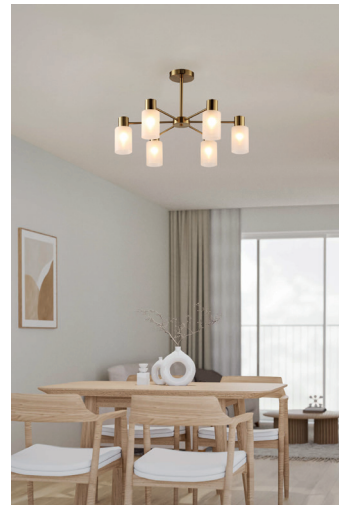

Lámpara de Techo DI-202-BRS-Z

La lámpara de Techo es versátil gracias a su estilo y se adapta perfectamente a la mesa del comedor o en el salón, los adornos de filigrana de metal dan a la lámpara colgante un toque alegre.

ESPECIFICACIONES

DETALLES

materiales de alta calidad, textura uniforme, resistente y duradero, mano de obra exquisita, aspecto hermoso, anticorrosión, antioxidante, fácil de limpiar.

- Bajo consumo
- Material de metal y vidrio
- Acabado Latón
- Dimensiones 620*390mm