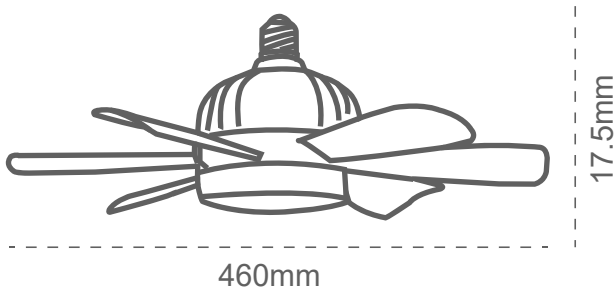

Ventilador LED E27 FAN-25-BK-CCT-Z

Ventilador LED de base E27 de alta potencia lumínica.
Ahorro de hasta el 90% en su consumo de luz.

Apagado Automático/ Auto power off

ESPECIFICACIONES

4000 LM
19W LED
85V-265V 50-60Hz
IP20
LED
E27 BASE
40W MOTOR
3000K 4000K 6500K Ajustable/Adjustable
3 CCT COLOUR CHANGING
GARANTIA AÑO 2 YEAR WARRANTY
Dimmable