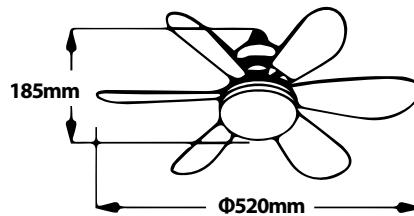

ESPECIFICACIONES

4000 LM
40 W LED
85V-265V 50-60Hz
IP20
LED
E27 BASE
3000K 4000K 6500K Ajustable/Adjustable
3 CCT COLOUR CHOICES
GARANTIA AÑO 1 YEAR WARRANTY
Dimmable

3 Velocidades