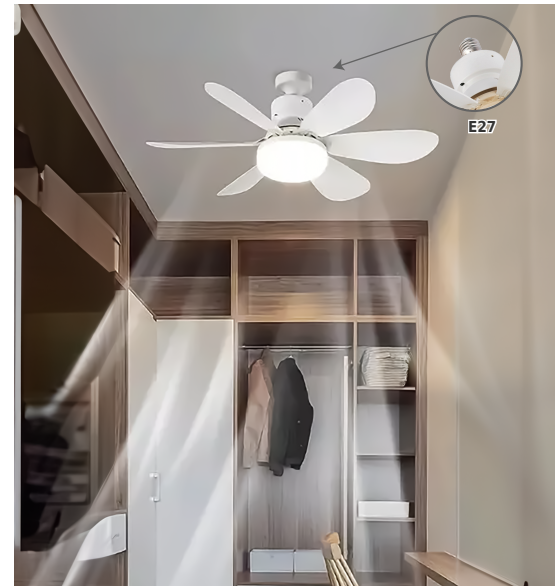

DETALLES

La Lámpara Ventilador LED de bajo consumo, suponen una alternativa ecológica de gran calidad con amplias posibilidades de decoración y ahorro energético. Iluminación LED de última generación

- Bajo consumo
- Función de Memoria

- Se enciende al instante
- Máximo ahorro de energía
- Alta eficiencia
- Máxima duración
- Fácil instalación
- Apagado Automático
- Flujo luminoso:4000lm