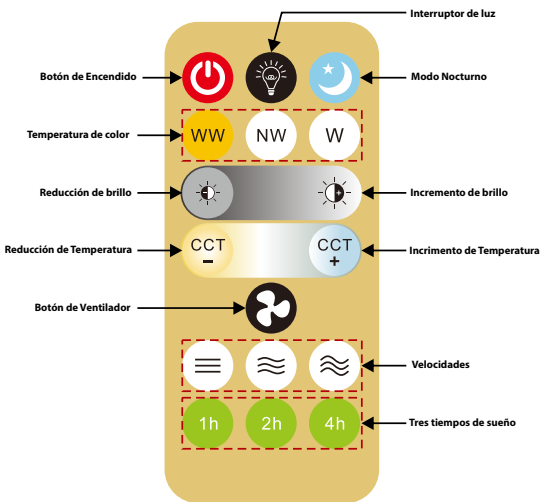

## Lámpara Ventilador FAN-06-WH-CCT-Z

Lámpara Ventilador  
LED de base E27 de alta potencia lumínica.  
Ahorro de hasta el 90% en su consumo de luz.

### Apagado Automático/ Auto power off

### ESPECIFICACIONES

4000 LM
40 W LED
85V-265V 50-60Hz
IP20
LED
E27 BASE
3000K 4000K 6500K Ajustable/Adjustable
3 CCT COLOUR CHOICES
GARANTIA AÑO 1 YEAR WARRANTY
Dimmable

- Bajo consumo
- Función de Memoria

- Se enciende al instante
- Máximo ahorro de energía
- Alta eficiencia
- Máxima duración
- Fácil instalación
- Apagado Automático
- Flujo luminoso:4000lm