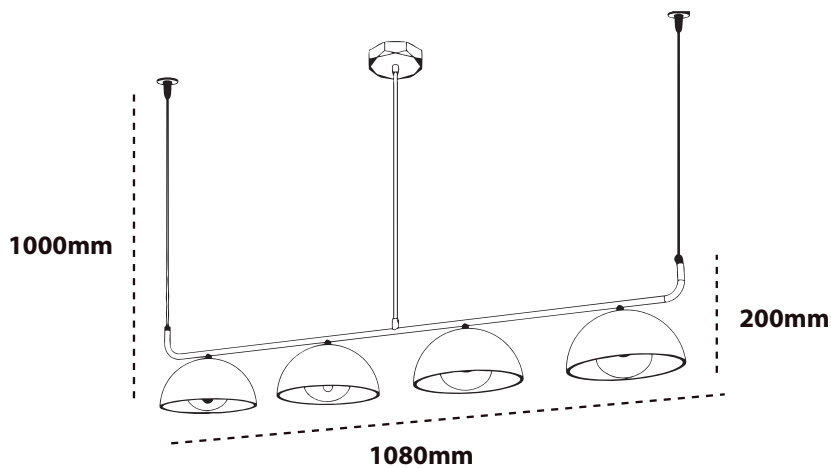

Lámpara de Colgante DI-571-GR-Z

Elegante luminaria colgante de formato lineal y estilo contemporáneo-industrial. Su estructura alargada está fabricada en metal acabado gris y sostiene cuatro difusores de vidrio blanco, los cuales suavizan la emisión de luz y ocultan las bombillas. Este diseño simétrico de cuatro luces proporciona una iluminación bien distribuida y equilibrada, combinando líneas limpias con un aspecto moderno y sofisticado.

ESPECIFICACIONES

IP20

110-240V
50-60Hz

G9
BASE

GARANTÍA
AÑO 2 YEAR
WARRANTY

DETALLES

Esta luminaria colgante es ideal para proyectos de interiorismo residencial y comercial que requieren iluminación equilibrada sobre superficies amplias. Gracias a su longitud de más de un metro (1080 mm) y la distribución de sus cuatro focos, es la pieza perfecta para instalarse suspendida sobre mesas de comedor rectangulares, islas de cocina de gran tamaño o barras de desayunador. En el ámbito comercial o corporativo, destaca enormemente sobre barras de restaurantes, mostradores de recepción y mesas de juntas, aportando una iluminación funcional y un toque estético moderno.

- Voltaje: 110-240V | 50-60Hz
- Material de Metal+vidrio
- Acabado Gris + Blanco
- Dimensiones de 1080*200mm
- Máxima duración
- Fácil instalación
- Sin sustancias nocivas
- Base 4xG9