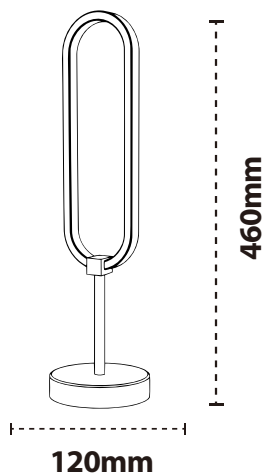

Lámpara de Mesa LED DI-55-BRS-30K-Z

Lámpara de mesa LED de diseño vanguardista y silueta esbelta en acabado bronce. Su estructura geométrica de "loop" abierto no solo funciona como una pieza de arte moderno, sino que proporciona una iluminación uniforme y sin sombras gracias a su difusor de PVC de alta calidad. Es la fusión perfecta entre tecnología eficiente y elegancia contemporánea, ideal para espacios que buscan una iluminación limpia y con estilo.

ESPECIFICACIONES

DETALLES

Por su diseño minimalista y flujo luminoso de 1000 LM, esta lámpara es excepcional como iluminación de tarea en escritorios modernos o como luz de acento en bufeteras y consolas de entrada. Su estética sofisticada la hace ideal para oficinas ejecutivas, salas de estar de lujo o suites de hotel boutique, donde se requiere una pieza que aporte carácter sin saturar visualmente el espacio. El tono bronce añade un toque de calidez metálica que complementa perfectamente decoraciones industriales finas o de estilo mid-century modern.

- Bajo consumo
- Material de Hierro+Aluminio+PVC
- Acabado en Bronce
- Dimensiones 120*H460mm
- Máxima duración
- Fácil instalación
- Sin sustancias nocivas
- Flujo luminoso:1000lm