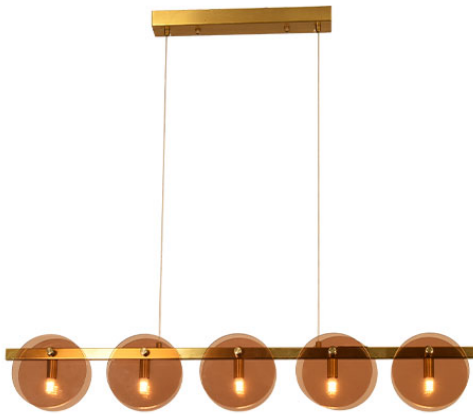

LÁMPARA COLGANTE

Lámpara de techo moderna para iluminación interior.

Color

Dimensiones:
L1000mm

Datos luminaria

Alimentación LED
100-240V 50/60HZ 5*G9 (no incluido)

Temperatura de funcionamiento
-20~50°C

Potencia nominal
40W MAX (no incluido)

Otros datos

- Mínimo mantenimiento
- Fácil instalación
- La información eléctrica depende de la fuente de luz instalada
- Compatible con bombillos Gel Lighting

Características físicas

Material
Hierro, vidrio