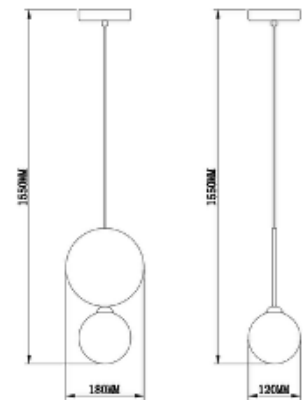

Lampara de techo

Lampara de techo para iluminación interior.

Color

Dimensiones

Datos luminaria

Alimentación LED
T*G9 (no incluido)

Temperatura de funcionamiento
-20~50°C

Potencia nominal 25W Max
(no incluido)

Otros datos

- Mínimo mantenimiento
- Fácil instalación
- La información eléctrica depende de la fuente de luz instalada
- Compatible con bombillos Gel Lighting

Características físicas

Material metal-Filtro -vidrio