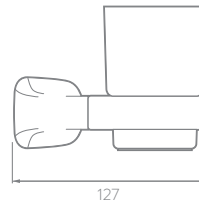

CASCADE

ACCESORIOS RESIDENCIAL

PLANOS TÉCNICOS

47

71

62

169

71

47

179

71

47

127

72

96

Ø 152

71

152

533

71

47

Toallero Barra

Unidades: mm

Estas dimensiones son nominales y están sujetas a cambios sin previo aviso.

LÍNEAS DE ATENCIÓN AL CLIENTE

Colombia 018000512030
Bogotá 4048884
Panamá 507-8000202
Guatemala 18006240109
Costa Rica 506-40014966
Nicaragua 18002202304
Salvador 503-8006141

Ecuador 1800001065
Perú 080055161
México 018007051020
Honduras 504-22211203
(Tegucigalpa)
Honduras 504-25580529
(San Pedro Sula)

Correo de atención en centro América: contacto_ca@corona.com.co

corona