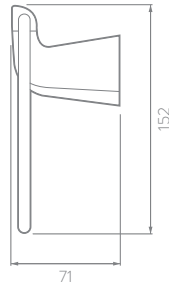

INFORMACIÓN TÉCNICA GENERAL

- Material General: Plástico.
- Material de los recipientes: Plástico.
- Acabado: Titanio.
- Temperatura de uso: 4°C a 40°C.
- Peso Neto: 470 g. - 1,04 lb.
- Dimensiones generales producto empacado Kit x6:
(H x L x W): 441 x 160 x 79 mm.
(H x L x W): 17,3 x 6,2 x 3,1 pulg.

127

72

96

Cepillera

Ø 152

71

152

Toallero Argolla

533

71

47

Toallero Barra

Unidades: mm

Estas dimensiones son nominales y están sujetas a cambios sin previo aviso.

LÍNEAS DE ATENCIÓN AL CLIENTE

Colombia 018000512030
Bogotá 4048884
Panamá 507-8000202
Guatemala 18006240109
Costa Rica 506-40014966
Nicaragua 18002202304
Salvador 503-8006141