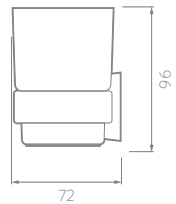

72

96

Cepillera