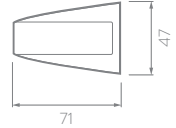

71

47

Jabonera