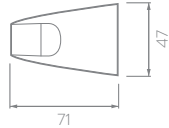

71

47

Portarrollo