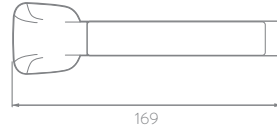

corona

CASCADE

ACCESORIOS RESIDENCIAL

PLANOS TÉCNICOS

47

71

62

Percha