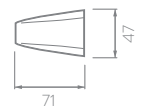

127

72

96

Cepillera

Ø 152

71

152

Toallero Argolla

533

71

47

Toallero Barra

Unidades: mm

Estas dimensiones son nominales y están sujetas a cambios sin previo aviso.

LÍNEAS DE ATENCIÓN AL CLIENTE

Colombia 018000512030
Bogotá 4048884
Panamá 507-8000202
Guatemala 18006240109
Costa Rica 506-40014966
Nicaragua 18002202304
Salvador 503-8006141