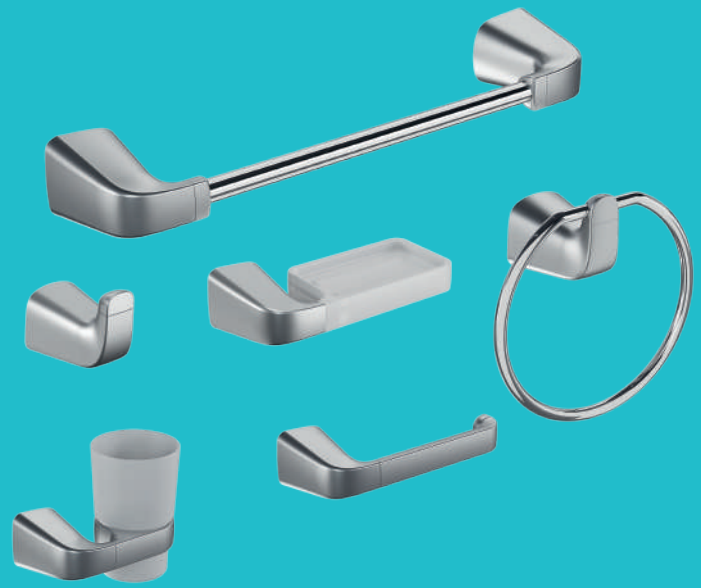

ACCESORIOS RESIDENCIAL

CASCADE TITANIO

KIT ACCESORIOS X6

La línea de griferías y accesorios Cascade se inspira en la fluidez natural del agua y en las formas creadas a su paso en caídas y cascadas, los gestos de diseño y formas de Cascade invitan al usuario al uso, sus líneas fluidas crean un solo viaje alrededor del producto generando formas limpias.

- Tecnología Fácil-Click: sistema de fijación oculto de fácil instalación, que permite retirar las piezas fácilmente.
- Recubrimiento lacado de última tecnología para asegurar una mayor adherencia y mejor resistencia a la corrosión.
- Diseño innovador, accesorios que coordinan ambientes junto a la grifería y la ducha Cascade.
- Fácil limpieza: diseño que evita la acumulación de impurezas.

Kit Accesorios x6 Cascade Titanio Ref. CA6220001

- Percha
- Jabonera
- Portarrollo
- Cepillera Vaso
- Toallero Argolla
- Toallero Barra

RECUBRIMIENTOS (ACABADOS)

- Resistente a la corrosión, pelado y decoloración por agua.
- Recubrimientos no tóxicos.
- Producto para uso doméstico.

INFORMACIÓN TÉCNICA GENERAL

- Material General: Plástico.
- Material de los recipientes: Plástico.
- Acabado: Titanio.
- Temperatura de uso: 4°C a 40°C.
- Peso Neto: 470 g. - 1,04 lb.
- Dimensiones generales producto empacado Kit x6:
(H x L x W): 441 x 160 x 79 mm.
(H x L x W): 17,3 x 6,2 x 3,1 pulg.