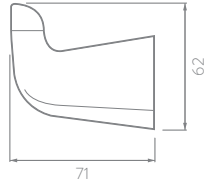

71

62

Percha