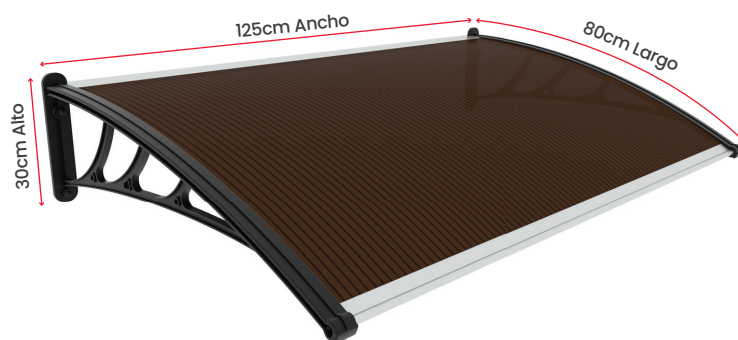

Foto Ilustrativa

Win-door®

BY HOGGAN

- **Lámina** con soportes y perfiles en aluminio.
- Sistema protector para ventanas, puertas y paredes de los **rayos UV**.
- Protéjase de los rayos solares y de la lluvia.
- Evite el desgaste prematuro de sus puertas, ventanas o paredes.
- Instale varios aleros en línea para cubrir espacios como pasillos o fachadas, es totalmente modular.
- Los aleros de policarbonato **producen una agradable sombra**, crean espacios frescos y bajan la sensación térmica.
- Paso de luz **:70%**.

ⓘ Detalles técnicos

- Alero curvo con sujeción trasera a pared.
- Soportes resistentes a la intemperie.
- Anclaje a la pared con pernos.
- Incluye pasadores e instructivo de instalación.

ⓘ Información del producto

Descripción: Alero de policarbonato

Medidas: Largo 125 x profundidad 80 cm x 30cm Alto

Lámina color: Café

Color de soporte: Negro

Sombra Inmediata

Protege de la lluvia

Protege de los rayos UV

GARANTÍA: