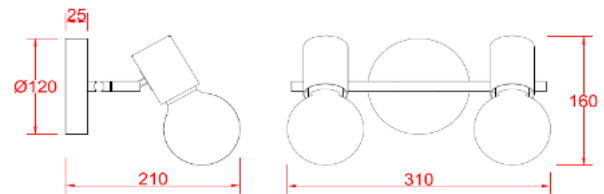

LAMPARA DE PARED

Color

Dimensiones

Datos luminaria

Alimentación LED
*E27 no incluido)

Voltaje
100-240V

Temperatura de funcionamiento
N/A

Potencia
40W Max (no incluido)

Otros datos

- Mínimo mantenimiento
- Fácil instalación
- La información electrica depende de la fuente de luz instalada
- Compatible con bombillos Gel Lighting

Características físicas

Material

Hierro, Vidrio