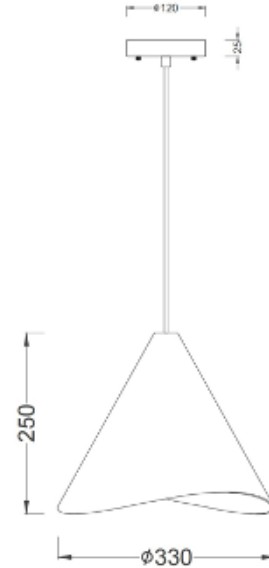

LAMPARA COLGANTE

Color

Dimensiones

Datos luminaria

Alimentación LED
1*E27 (no incluido)

Temperatura de funcionamiento
-20° ~ +50° C

Potencia
40W (no incluido)

Otros datos