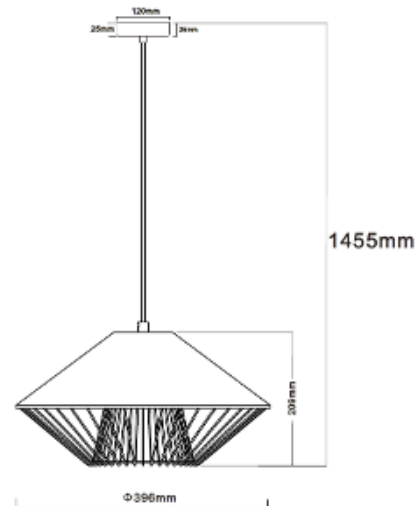

### Dimensiones

### Datos luminaria

Alimentación LED  
1\*E27 (no incluido)

Temperatura de funcionamiento  
-20° ~ +50° C

Potencia nominal  
35W (no incluido)