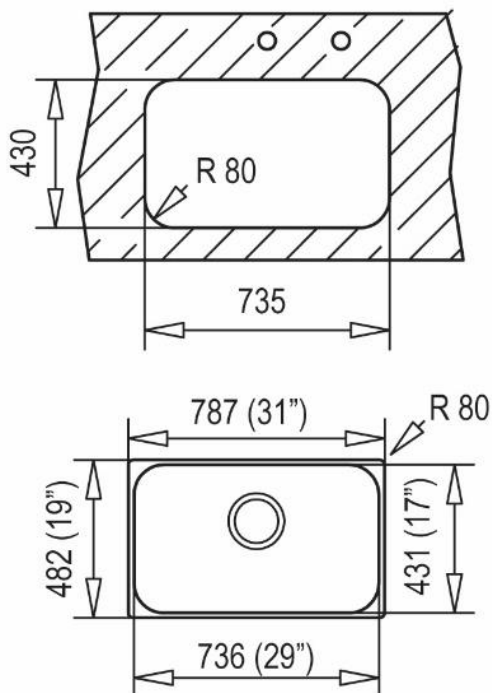

# BE 79.43 (TU 31.19)

Fregadero de Submontar

\_TOTAL

TEKA

Acero inoxidable  
Acabado: Pulido  
Instalación: Submontar  
Ancho de la base: > 90 cm  
Desagüe: 3 1/2"  
Calibre: 18

—  
Incluye:

-Contra canasta  
-Grapas para instalación  
Peso: 5.52 kg

—  
Dimensiones

Exterior (Largo/Ancho): 787 x 482 mm (31" x 19")

Cubeta (Largo/Ancho/Profundo): 736 x 431 x 250 mm

Peso bruto: 6.64 kg  
Empaque: 283/509/833 mm  
Código: 10125114  
EAN: 8421152055991