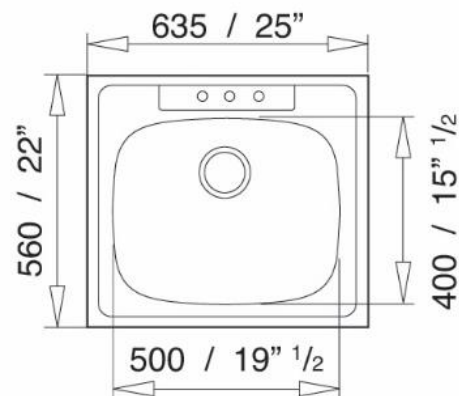

635.560 1C (25.22) 7"

Fregadero de Empotre Pulido

_TOTAL

TEKA

Acero inoxidable 5300
Acabado: Pulido
Instalación: Empotrar
Ancho de la base: > 60 cm
Desagüe: 3 1/2"
1 ó 3 Agujeros para grifería
Calibre: 22

Peso: 3.02 kg

Dimensiones

Exterior (Largo/Ancho): 635 x 560 mm

Cubeta (Largo/Ancho/Profundo): 500 x 400 x 178 mm

Peso bruto: 3.32 kg
Empaque: 645/565/183 mm

| Código | Pack | EAN | UPC | Waste | Ø |
|----------|------|---------------|--------------|--------|---|
| 08081112 | 6012 | 8421152104309 | 606896808364 | 3 1/2" | 1 |
| 08081132 | 6012 | 8421152104293 | 606896808357 | 3 1/2" | 3 |