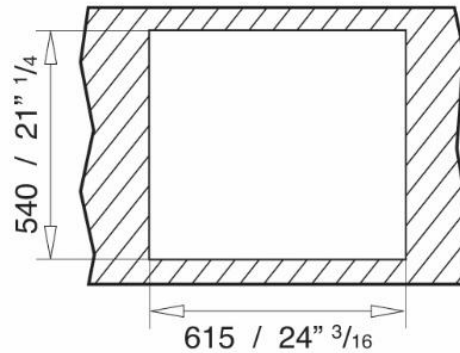

635.560 1C (25.22) 7"

Fregadero de Empotre Pulido

_TOTAL

TEKA

Acero inoxidable 5300
Acabado: Pulido
Instalación: Empotrar
Ancho de la base: > 60 cm
Desagüe: 3 1/2"
1 ó 3 Agujeros para grifería
Calibre: 22

Peso: 3.02 kg

Dimensiones

Exterior (Largo/Ancho): 635 x 560 mm

Cubeta (Largo/Ancho/Profundo): 500 x 400 x 178 mm

Peso bruto: 3.32 kg
Empaque: 645/565/183 mm

| Código | Pack | EAN | UPC | Waste | Ø |
|----------|------|---------------|--------------|--------|---|
| 08081112 | 6012 | 8421152104309 | 606896808364 | 3 1/2" | 1 |
| 08081132 | 6012 | 8421152104293 | 606896808357 | 3 1/2" | 3 |