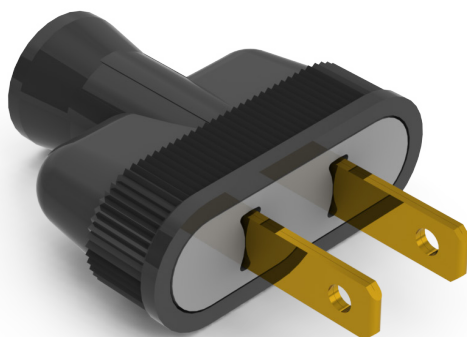

## Enchufe Plano

15A 125V~  
1140

### > Diagrama de conexión

### > Características generales

- Enchufe práctico para realizar conexiones electricas residenciales
- Diseño compacto para verticalidad y optimización de espacio
- Presente en dos colores cumpliendo con las necesidades del cliente
- Diseño plástico fuerte resistente a los golpes

### > Características Técnicas

- 15A 125V~
- NEMA 1-15P
- Cable #12 - 14