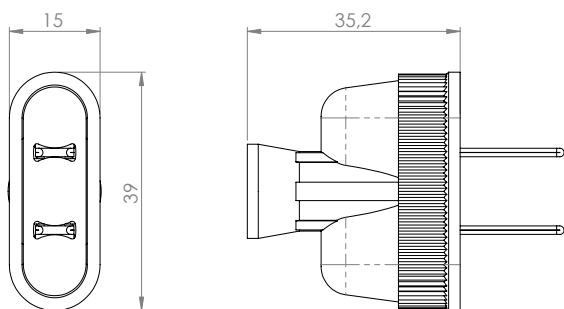

## Enchufe Plano

15A 125V~  
1140

### > Diagrama de conexión

### > Características generales

- Enchufe práctico para realizar conexiones electricas residenciales
- Diseño compacto para verticalidad y optimización de espacio
- Presente en dos colores cumpliendo con las necesidades del cliente
- Diseño plástico fuerte resistente a los golpes

### > Características Técnicas

- 15A 125V~
- NEMA 1-15P
- Cable #12 - 14