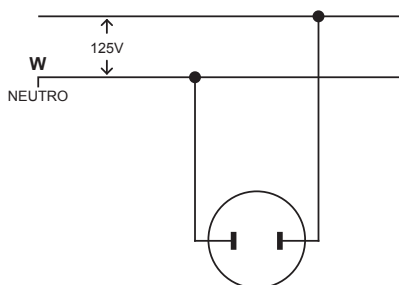

## Enchufe Plano

15A 125V~  
1140

### > Diagrama de conexión

### > Características generales

- Enchufe práctico para realizar conexiones electricas residenciales
- Diseño compacto para verticalidad y optimización de espacio
- Presente en dos colores cumpliendo con las necesidades del cliente
- Diseño plástico fuerte resistente a los golpes

### > Características Técnicas

- 15A 125V~
- NEMA 1-15P
- Cable #12 - 14