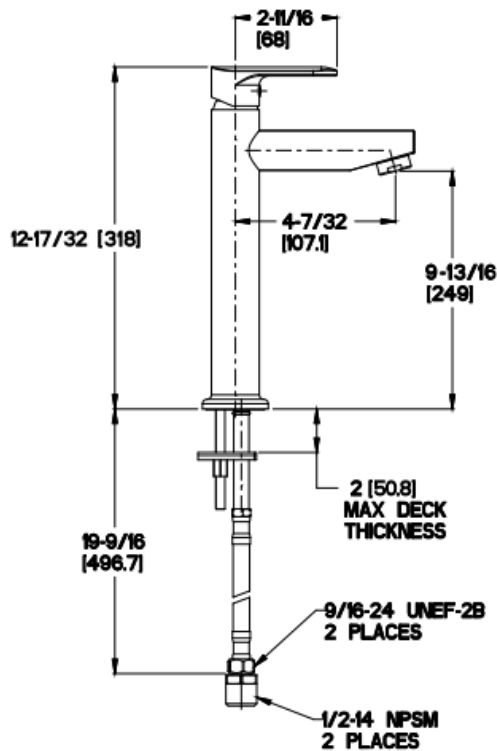

FEATURES / CARACTERÍSTICAS

- All Metal Construction
- Mounting Hardware
- Nylon Flex-Line Supply Lines
- Toda la construcción de metal
- Accesorios de montaje
- Líneas de suministro de nylon Flex-Line

040PFLC

Pfirst Series™

Single Control Faucet

Grifo de baño monomando.

Dimensions / Dimensiones

Flow Rate
1.9 ~2.0 GPM

PROJECT / PROYECTO:

CONTRACTOR / CONTRATISTA:

NOTES / NOTAS: