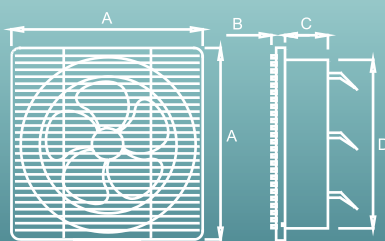

A	B	C	D
8"	30	5	9	24
10"	34	6	9	27
12"	40	6	9	34

MASTERFAN S.A DE C.V

PROL. AV. TEPEYAC 405, LOCAL 27, EL BOSQUE, BAJIO II, CP: 45019, GUADALAJARA JALISCO, MÉXICO.

TEL: 01 (33) 2002 5985 / 2469 0560 / 61

W W W . M A S T E R F A N . C O M . M X