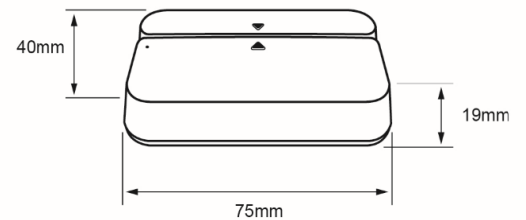

SW02WDVCDBTCW

CARACTERÍSTICAS

Modelo (s):	SW02WDVCDBTCW
Frecuencia de Trabajo:	Wifi / 2.4 GHz
Material de la carcasa:	Plastico
Terminado:	Blanco
Índice de Protección [IP]:	NA

PARAMETROS ELÉCTRICOS

Tensión Nominal [V~]:	3
Consumo de potencia [W]:	0.39 W
Frecuencia de Trabajo:	2.4 GHz
Consumo de Corriente [A]:	0.13 A
Distancia:	Puerta / Ventana
WIFI:	IEEE802.11b/g/n
Temperatura de Operación:	-10 °C / 40 °C

BENEFICIOS

Horas de vida [h]	NA
Atenuable	NA
Garantía:	1 Año
Certificación:	NA

OBSERVACIONES:

Incluye Bateria 1.5 V 1100 mAh Alcalina AAA x 2

Lada sin costo 01 800 777 LITE

1 AÑO DE GARANTÍA

Iluminación Especializada de Occidente S.A. de C.V.
Av. Dr. Ángel Leaño No.401, 2B Fracc. Los Robles C.P. 45134 Zapopan Jal. México