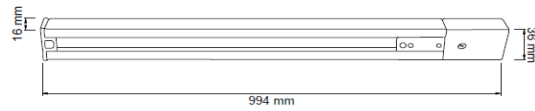

FICHA TÉCNICA

LUMINARIO DE INTERIOR

Tecno Lite
LA LUZ ES TUYA

YS-100/N

*Ver instructivo de instalación

CARACTERÍSTICAS

Modelo (s)	YS-100/N
Nombre (s)	N/A
Aplicación	Spot Riel/ Accesorio
Material de la carcaza	0
Terminado	Negro
Pantalla	0
Base (portalámpara)	NA
Tipo de Lámpara	NA