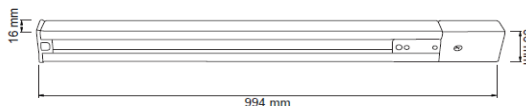

FICHA TÉCNICA

LUMINARIO DE INTERIOR

Tecno Lite
LA LUZ ES TUYA

YS-100/B

*Ver instructivo de instalación

CARACTERÍSTICAS

Modelo (s)	YS-100/B
Nombre (s)	N/A
Aplicación	Spot Riel/ Accesorio
Material de la carcaza	0
Terminado	Blanco
Pantalla	0
Base (portalámpara)	NA
Tipo de Lámpara	NA