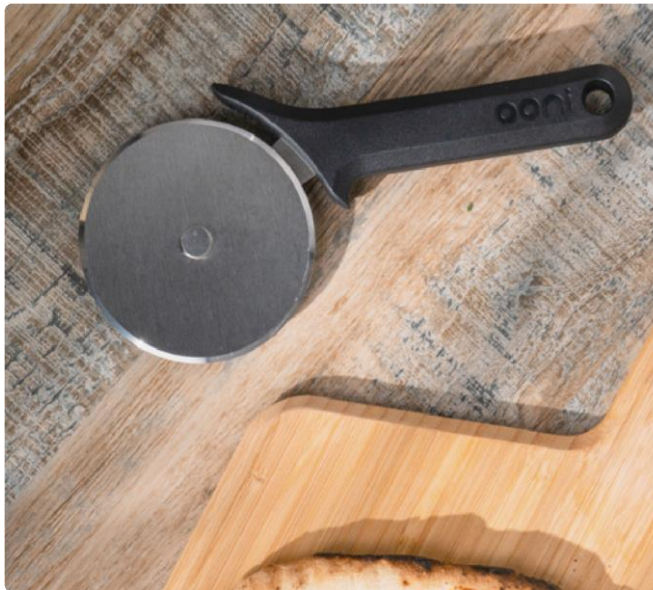

Rueda cortadora de pizza Ooni

Dimensiones (producto)

24 x 11 x 2 cm

9 x 4 x 0.7 in

Dimensiones (en caja)

28 x 14 x 3 cm

11 x 6 x 1 in

Peso (producto)

0.2 kg

0.4 lb

Peso (en caja)

0.2 kg

0.5 lb

Características

- Hoja de acero inoxidable ultra afilada.
- Mango de Nylon.

Beneficios

- Corta las pizzas con facilidad (incluyendo el pepperoni!).
- Mango de Nylon súper cómodo.